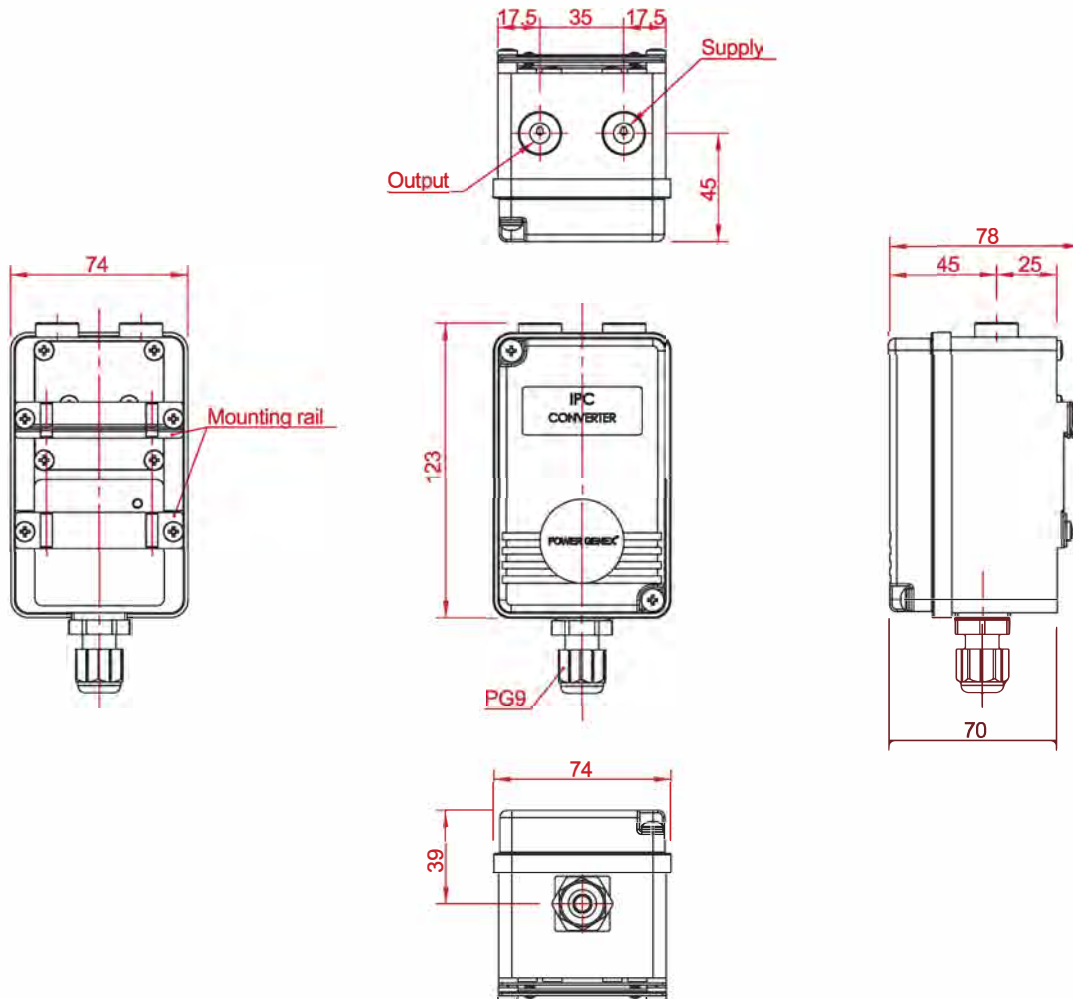

Applications

(T) Temp. Transmitter (P) Press. Transmitter (L) Level Transmitter
 IPC : I/P Converter, CV : Pneumatic Control Valve

Board view

Dimensions

Архангельск (8182)63-90-72
 Астана (7172)727-132
 Астрахань (8512)99-46-04
 Барнаул (3852)73-04-60
 Белгород (4722)40-23-64
 Брянск (4832)59-03-52
 Владивосток (423)249-28-31
 Волгоград (844)278-03-48
 Вологда (8172)26-41-59
 Воронеж (473)204-51-73
 Екатеринбург (343)384-55-89