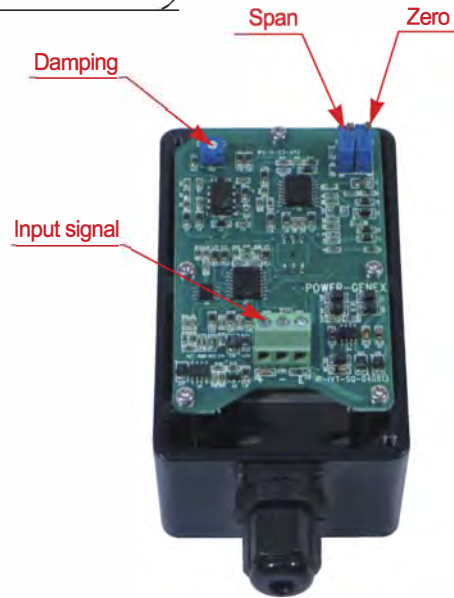

| Model | IPC |
|------------------------|--|
| Input Signal | 4 - 20 mA @ 24 VDC, 2-wire |
| Output Pressure | 0 - 1 bar (0 - 15 psi) 0.2 - 1 bar (3 - 15 psi) 0.4 - 2 bar (6 - 30 psi) 0.2 - 3 bar (3 - 45 psi) |
| Output Characteristic | Linear to input signal |
| Action | Direct |
| Total Error | Max. error $\pm 0.3\%$ of span (linearity + hysteresis + repeatability) |
| Supply Air | Filtered compressed, dry and non-oiled air (up to 5 micron) |
| Operating Temperature | -20°C - +70°C |
| Protection Class | IP55 |
| Impedance | 425 Ω @ 20 mA |
| Mounting Type | Rail (to DIN EN 50022) |
| Pneumatic Connection | PT(Rc) 1/8 |
| Electrical Connections | PG 9 |
| Body Material | Aluminum die-cast |
| Weight | 820 g |

How to Order

| Output Pressure | Required Supply Air | Part Number |
|--------------------------|---------------------|-------------|
| 0 - 1 bar (0 - 15 psi) | 1.5 bar (23 psi) | IPC - 01 |
| 0.2 - 1 bar (3 - 15 psi) | 1.5 bar (23 psi) | IPC - 21 |
| 0.4 - 2 bar (6 - 30 psi) | 2.5 bar (38 psi) | IPC - 42 |
| 0.2 - 3 bar (3 - 45 psi) | 3.5 bar (53 psi) | IPC - 23 |
| Other Pressure | | On request |

Applications

(T) Temp. Transmitter (P) Press. Transmitter (L) Level Transmitter
 IPC : I/P Converter, CV : Pneumatic Control Valve

Board view

Dimensions

Архангельск (8182)63-90-72
 Астана (7172)727-132
 Астрахань (8512)99-46-04
 Барнаул (3852)73-04-60
 Белгород (4722)40-23-64
 Брянск (4832)59-03-52
 Владивосток (423)249-28-31
 Волгоград (844)278-03-48
 Вологда (8172)26-41-59
 Воронеж (473)204-51-73
 Екатеринбург (343)384-55-89